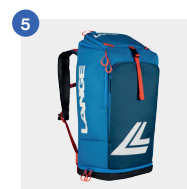

LVMLZE0
**PODIUM SHOE
ICON**

Sizes: 23.5 to 29.5
Color: Blue Black

LVMLZE1
**SLIPPERS SHOE
JUST BOOTS**

Sizes: 23.5 to 29.5
Color: Blue

BAGS

Product code	Product Name	Volume	Size (L*W*H mm)	Weight (kg)
1 LKNB100	LANGE HEATED BAG 230V	65L	L430*W340*H460	4.64
2 LKNB101	LANGE HEATED BAG 120V	65L	L430*W340*H460	4.64
3 LKNB102	LANGE RACER BAG	80L	L490*W280*H700	1.9
4 LKNB103	LANGE RACER BAG SMALL	75L	L360*W380*H600	1.3
5 LKNB105	LANGE COMPACT BOOT BAG	35L	L290*W140*H610	1.41
6 LKNB106	LANGE PRO BOOT BAG	45L	L380*W240*H400	0.72
7 LKNB107	LANGE BACKPACK	45L	L300*W140*H480	1.03
8 LKNB108	LANGE MEDIUM BOOT BAG	40L	L240*W390*H440	0.7
9 LKNB109	BASIC BOOT BAG	40L	L240*W390*H440	0.44
10 LKJB400	INTENSE BASIC BOOT BAG	40L	L240*W390*H440	0.44
11 LKJB401	INTENSE BOOT BAG	45L	L380*W240*H400	0.72
12 LKIB108	BASIC DUO	30L	L240*W350*H410	0.56
13 LKIB109	LANGE BASIC BOOT BAG	40L	L240*W390*H440	0.44
14 LKMBN01	SHADOW BOOT BAG	40L	L240*W350*H410	0.7
15 LKMBO01	SHADOW BASIC BOOT BAG	40L	L240*W390*H440	0.44
16 LKKB500	REPS 3 PAIRS BOOT BAG	80L	L520*W420*H380	-