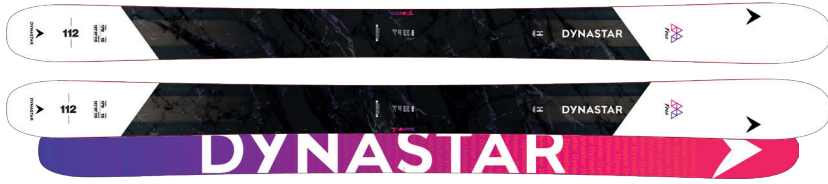

SYSTEM	XPRESS
DRMX502	FCKDX03 XPRESS 11 GW B83 BLACK BLUE

PROGRESSIVE FREE

DANS101 M-FREE 112 F-TEAM OPEN

SIZE	RADIUS	SIDECUT	WEIGHT
183	20	141-111-133	4.4
190	22	141-112-133	4.6

DANP301 M-FREE 108 OPEN

SIZE	RADIUS	SIDECUT	WEIGHT
162	14	138-108-128	4
170	16	138-108-128	4.2
178	17	138-108-128	4.3
185	18	138-108-128	4.4
192	20	138-108-128	4.5

DANP201 M-FREE 99 OPEN

SIZE	RADIUS	SIDECUT	WEIGHT
171	15	128-99-120	3.5
179	17	128-99-120	3.7
185	18	128-99-120	3.8

DANMN02 M-FREE 90 OPEN

SIZE	RADIUS	SIDECUT	WEIGHT
137	9	122-90-112	2.3
147	11	122-90-112	2.5
157	14	122-90-112	2.7
167	16	122-90-112	2.8
177	20	122-90-112	3